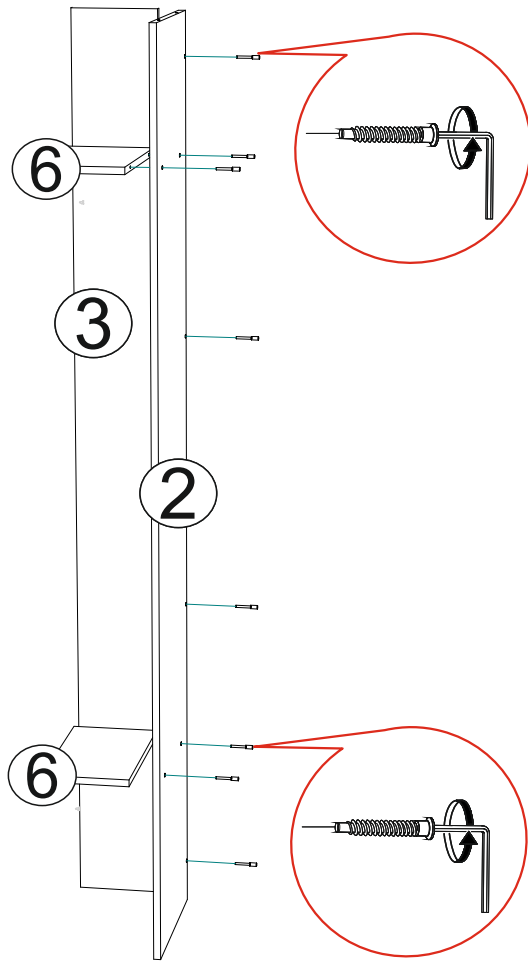

Паспорт изделия

Пенал открытый «Прага»

Габаритные
размеры

Ширина: 232 мм
Высота: 2176 мм
Глубина: 370 мм

ОБЩИЕ ТЕХНИЧЕСКИЕ УКАЗАНИЯ

Настоятельно рекомендуем, перед началом сборки внимательно ознакомьтесь с данной инструкцией, проверить наличие всех деталей и фурнитуры согласно комплектационным ведомостям, убедиться в их качестве (отсутствие царапин, сколов, вмятин и т.д.) т.к. претензии по количеству комплектующих и качеству изделия после сборки не принимаются

Фурнитура «Прага» Пенал открытый

	Наименование	Кол-во	Ед. измер.
	Евровинт	24	шт.
	Шуруп 4x16	8	шт.
	Евроключ	1	шт.
	Опора регулируемая	4	шт.
	Заглушка для евровинта	24	шт.
	Заглушка технологическая ф8	4	шт.
	Полкодержатель	16	шт.

Необходимый инструмент для сборки.

Рекомендуем сборку производить вдвоем.

1

2

3

4

5