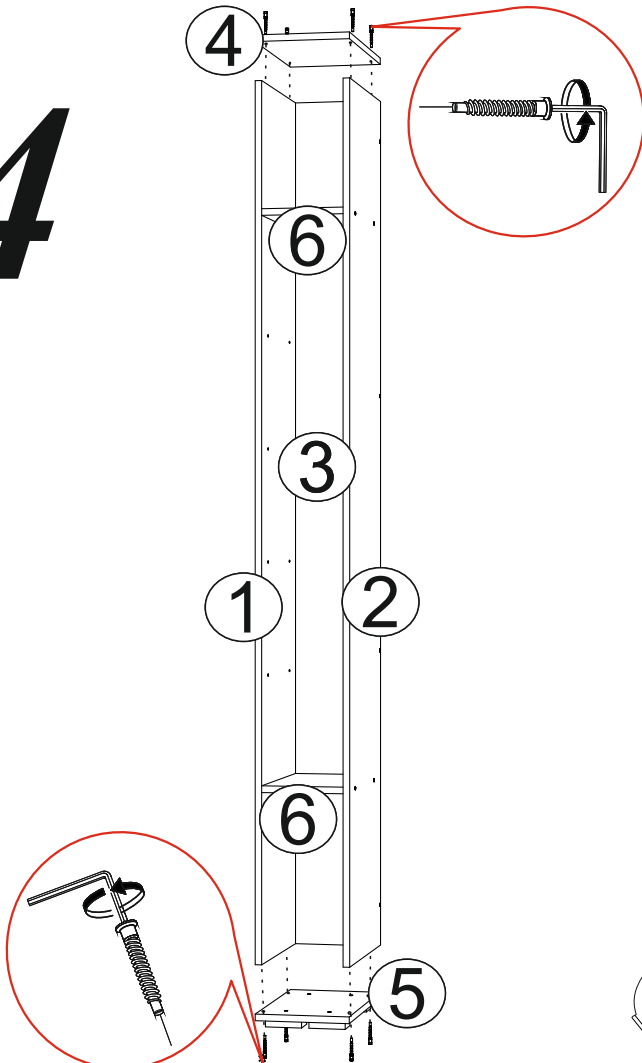

Паспорт изделия

Пенал открытый «Прага»

Габаритные
размеры

Ширина: 232 мм
Высота: 2176 мм
Глубина: 370 мм

ОБЩИЕ ТЕХНИЧЕСКИЕ УКАЗАНИЯ

Настоятельно рекомендуем, перед началом сборки внимательно ознакомьтесь с данной инструкцией, проверить наличие всех деталей и фурнитуры согласно комплектационным ведомостям, убедиться в их качестве (отсутствие царапин, сколов, вмятин и т.д.) т.к. претензии по количеству комплектующих и качеству изделия после сборки не принимаются

Фурнитура «Прага» Пенал открытый

	Наименование	Кол-во	Ед. измер.
	Евровинт	24	шт.
	Шуруп 4x16	8	шт.
	Евроключ	1	шт.
	Опора регулируемая	4	шт.
	Заглушка для евровинта	24	шт.
	Заглушка технологическая ф8	4	шт.
	Полкодержатель	16	шт.

Необходимый инструмент для сборки.

Рекомендуем сборку производить вдвоем.

1

2

3

4

5