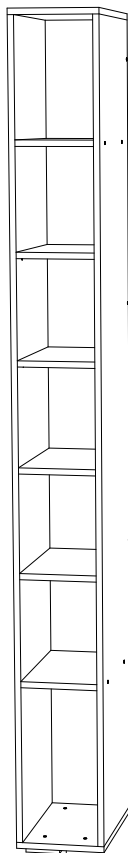

Паспорт изделия

Пенал открытый «Прага»

Габаритные
размеры

Ширина: 232 мм
Высота: 2176 мм
Глубина: 370 мм

ОБЩИЕ ТЕХНИЧЕСКИЕ УКАЗАНИЯ

Настоятельно рекомендуем, перед началом сборки внимательно ознакомьтесь с данной инструкцией, проверить наличие всех деталей и фурнитуры согласно комплектационным ведомостям, убедиться в их качестве (отсутствие царапин, сколов, вмятин и т.д.) т.к. претензии по количеству комплектующих и качеству изделия после сборки не принимаются

Сборку советуем производить вдвоём на ровной поверхности, в качестве подкладочного материала рекомендуем использовать гофрокартон от упаковок.

Производитель оставляет за собой право вносить изменения не нарушающих внешнего вида и габаритных размеров изделия (замена крепёжной фурнитуры, ножек, ручек и т. д. на аналоги).

Комплектовочная ведомость

№	Наименование	Длина	Ширина	Кол-во	№ упак.
1	Боковина левая	2124	370	1	
2	Боковина правая	2124	370	1	
3	Усиление	2124	200	1	
4	Крышка верхняя	232	370	1	
5	Крышка нижняя	232	370	1	
6	Вязка	200	354	2	
7	Полка	200	354	4	

Фурнитура «Прага» Пенал открытый

	Наименование	Кол-во	Ед. измер.
	Евровинт	24	шт.
	Шуруп 4x16	8	шт.
	Евроключ	1	шт.
	Опора регулируемая	4	шт.
	Заглушка для евровинта	24	шт.
	Заглушка технологическая ф8	4	шт.
	Полкодержатель	16	шт.