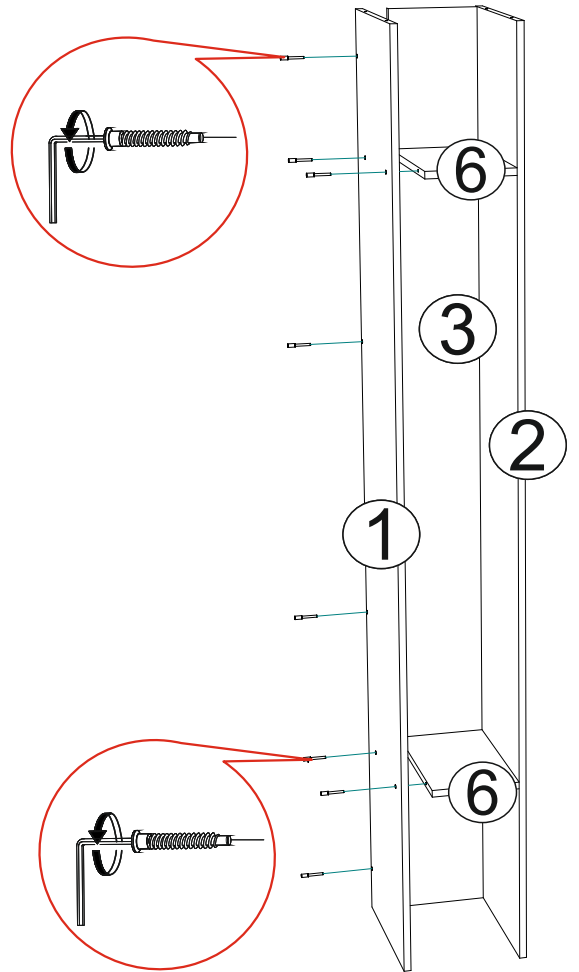

Паспорт изделия

Пенал открытый «Прага»

Габаритные
размеры

Ширина: 232 мм
Высота: 2176 мм
Глубина: 370 мм

ОБЩИЕ ТЕХНИЧЕСКИЕ УКАЗАНИЯ

Настоятельно рекомендуем, перед началом сборки внимательно ознакомьтесь с данной инструкцией, проверить наличие всех деталей и фурнитуры согласно комплектационным ведомостям, убедиться в их качестве (отсутствие царапин, сколов, вмятин и т.д.) т.к. претензии по количеству комплектующих и качеству изделия после сборки не принимаются

Фурнитура «Прага» Пенал открытый

	Наименование	Кол-во	Ед. измер.
	Евровинт	24	шт.
	Шуруп 4x16	8	шт.
	Евроключ	1	шт.
	Опора регулируемая	4	шт.
	Заглушка для евровинта	24	шт.
	Заглушка технологическая ф8	4	шт.
	Полкодержатель	16	шт.

Необходимый инструмент для сборки.

Рекомендуем сборку производить вдвоем.

1

2

3

4

5