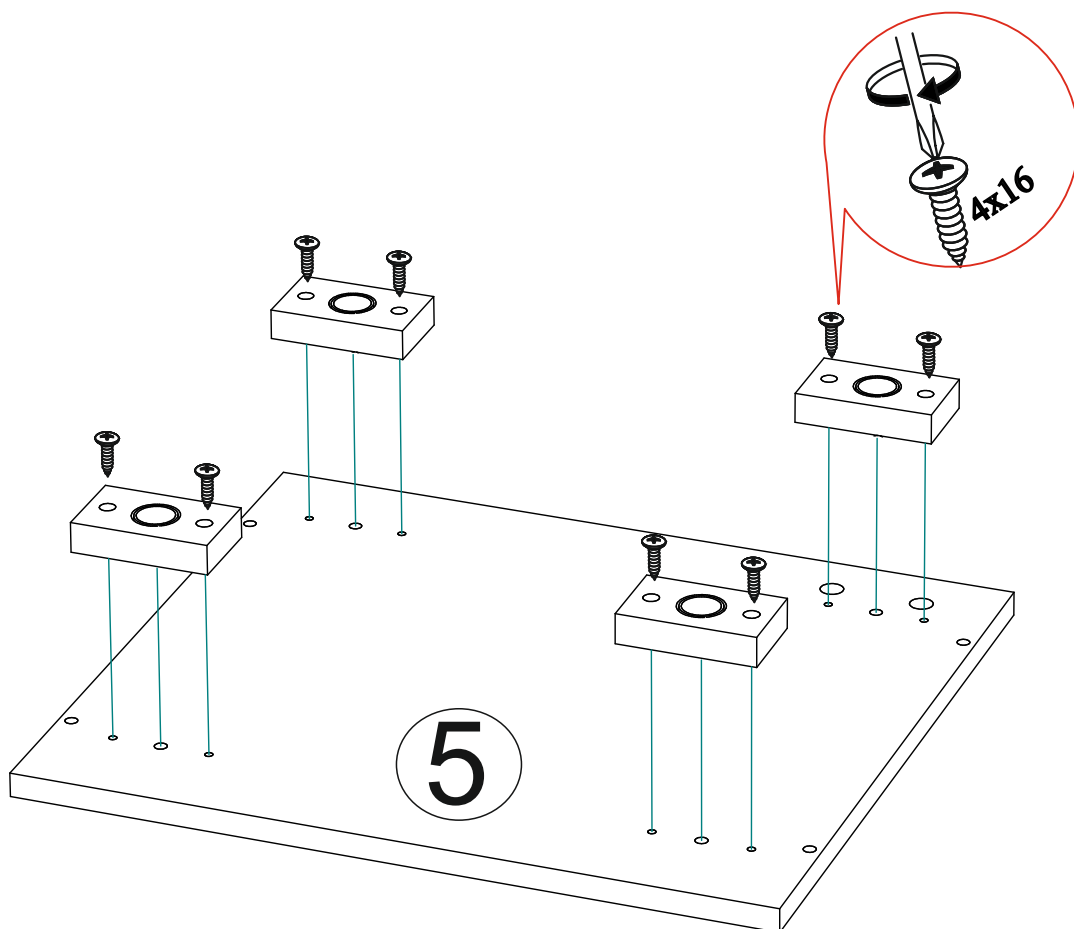

Комплектовочная ведомость

№	Наименование	Длина	Ширина	Кол-во	№ упак.
1	Боковина левая	2124	370	1	
2	Боковина правая	2124	370	1	
3	Усиление	2124	200	1	
4	Крышка верхняя	232	370	1	
5	Крышка нижняя	232	370	1	
6	Вязка	200	354	2	
7	Полка	200	354	4	

Фурнитура «Прага» Пенал открытый

	Наименование	Кол-во	Ед. измер.
	Евровинт	24	шт.
	Шуруп 4x16	8	шт.
	Евроключ	1	шт.
	Опора регулируемая	4	шт.
	Заглушка для евровинта	24	шт.
	Заглушка технологическая ф8	4	шт.
	Полкодержатель	16	шт.

Необходимый инструмент для сборки.

Рекомендуем сборку производить вдвоем.

1